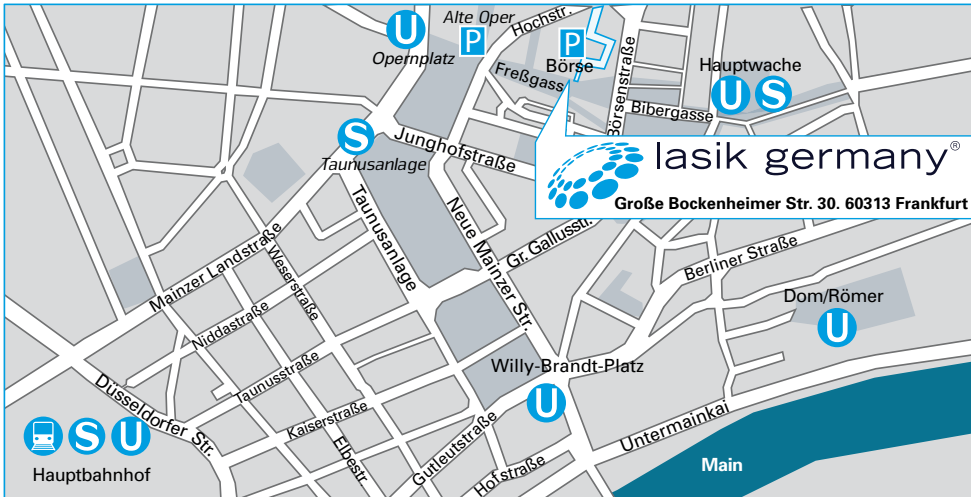

Willkommen bei lasik germany® Frankfurt

So kommen Sie zu uns:

U-/S-Bahn:

Ab Hbf fahren die U-Bahn-Linien U4 und U5 / ab Hbf „tief“ fahren die S-Bahn-Linien S1, S6, S8 und S9 bis zur Haltestelle Hauptwache. Zu Fuß geht es dann über die Bibergasse sowie Börsenstraße direkt zur Großen Bockenheimer Straße 30.

Fußweg:

Vom Hbf in nordwestlicher Richtung Taunusstraße halten. Dort rechts abbiegen. Dem Streckenverlauf bis Taunustor folgen. Biegen Sie links in die Neue Mainzer Straße ein. Vorbei an der Junghof- und Goethestraße gelangen Sie direkt an die Kreuzung zur Großen Bockenheimer Straße. Hier biegen Sie rechts ein. Lasik Germany befindet sich links. Zu Ihrer Orientierung: Den Eingang des Gebäudes ziert ein großes „Apple“-Zeichen.

PKW:

Parkplatz 1 „Alte Oper“:

Vom Hbf Richtung B 44. Bei der Mainzer Landstraße rechts abbiegen und bei der Taunusanlage links halten. In die Bockenheimer Landstraße links abbiegen. Der Parkplatz „Alte Oper“ befindet sich rechts.

Parkplatz 2 „Alte Börse“:

Vom Hbf Richtung B 44. Bei der Mainzer Landstraße rechts abbiegen und bei der Taunusanlage links halten. Dann rechts auf die Junghofstraße einbiegen. Bei der Neuen Mainzer Straße links abbiegen. Sie gelangen auf die Hochstraße. Bei der Börsenstraße rechts abbiegen und auf dieser bleiben. Das Parkhaus „Alte Börse“ befindet sich rechts.

Direkte Anfahrt:

Vom Hbf Richtung B 44. Bei der Mainzer Landstraße rechts abbiegen und bei der Taunusanlage links halten. Dann rechts auf die Junghofstraße einbiegen. Von hier bei der Neuen Mainzer Straße links abbiegen. Sie gelangen auf die Hochstraße. Die vierte Kreuzung rechts in die Kaiserhofstraße einbiegen. Lasik Germany Frankfurt befindet sich links.

Head Office

lasik germany® Hamburg

Hohe Bleichen 10 · DE-20354 Hamburg

Ärztliche Leitung: Dr. med. Jörg Fischer

Kostenlose Hotline: 0800 / 599 599 9

hamburg@lasik-germany.de

www.lasik-germany.de

lasik germany® Berlin

Bellevuestraße 5 · DE-10785 Berlin

berlin@lasik-germany.de

lasik germany® Oberhausen

Centroallee 283 · DE-46047 Oberhausen

oberhausen@lasik-germany.de

lasik germany® Frankfurt/Main

Große Bockenheimer Straße 30

DE-60313 Frankfurt

frankfurt@lasik-germany.de

lasik germany® Stuttgart

Königstraße 70 · DE-70173 Stuttgart

stuttgart@lasik-germany.de

lasik germany® München

Frauenplatz 10 · DE-80331 München

muenchen@lasik-germany.de

lasik germany® Hannover

Georgstraße 34 · DE-30159 Hannover

hannover@lasik-germany.de